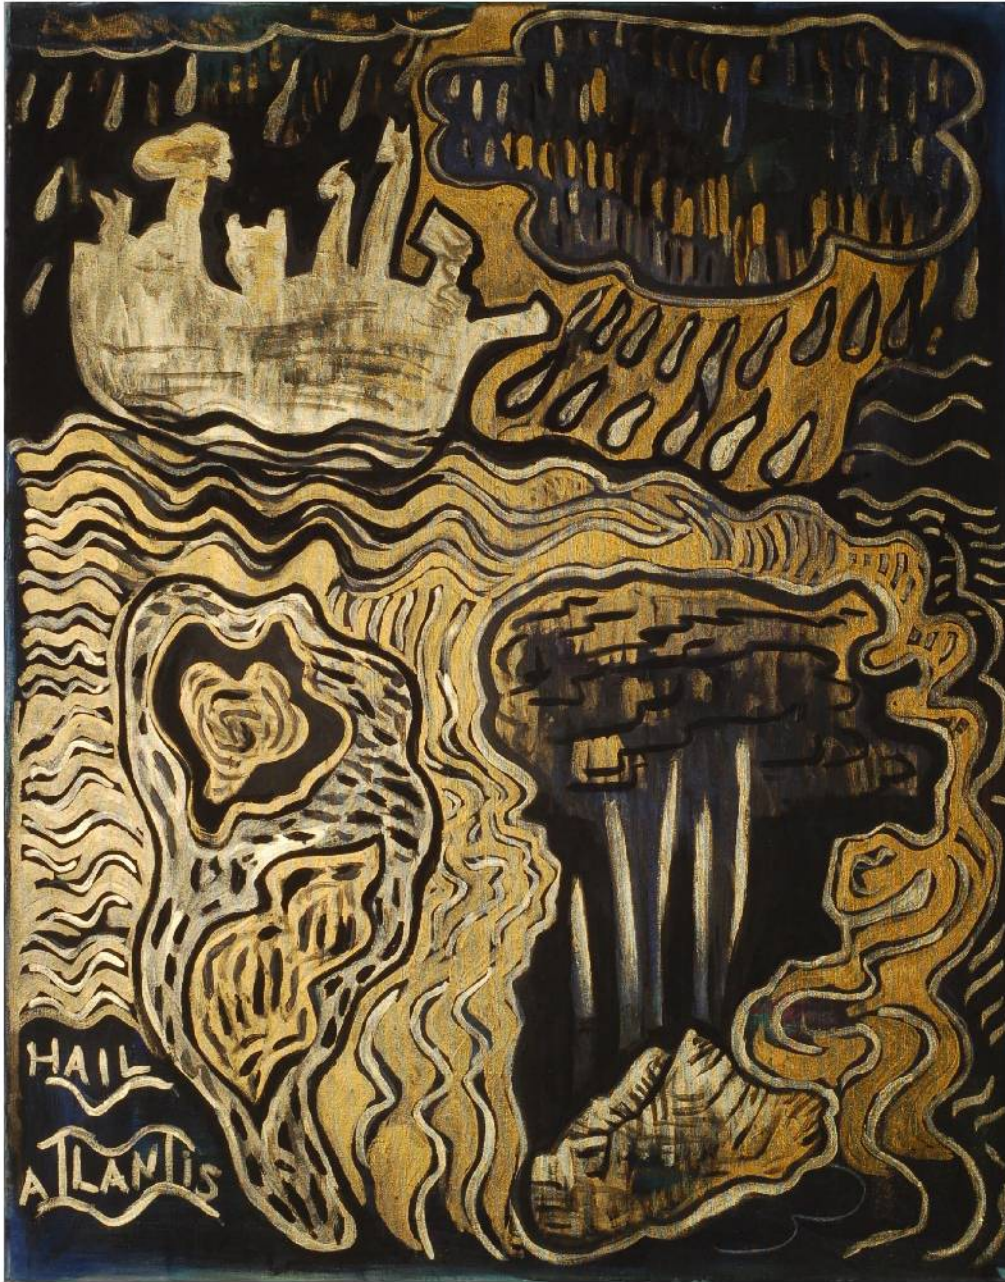

Katzenfisch - Kedibaligi
2010 20x20