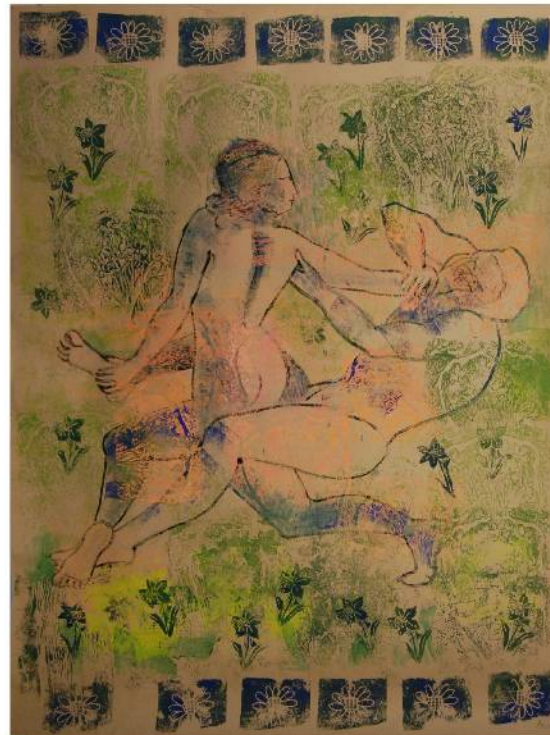

Ayşe Domeniconi

Berg und Gestirn - Dag ve Yildiz
2010 100x140 (Triptychon)

Fukushima
2010 100x140

Rolling Stone
2009 100x160

Annäherung - Yakinlasma
2009 80x100

In der Tiefe - Derinde
2011 100x100

Lust - Zevk
2009 170x200

Frühling in Kreuzberg - Kreuzberg de Bahar
2010 110x150

Angry Mermaid
2010 60x90

Süden - Güney
2011 80x140

September - Eylül
2011 100x150

Hohenwalde
2011 50x60

Middlemarch
2009 100x150

Stuhl mit Indischem Tuch - Hintli Sandalye
2008 80x100

Afrikanisches Still-Leben - Afrikali Natürmort
2009 87x90

Kakteen und Schnee - Kaktüsler ve Kar
2012 50x70

Kakteen - Kaktüsler
2012 50x70

Monotyphien - Monotipiler
2011 26x32

Theater Bilder - Tiyatro Resimleri
2009 150x180
(Malerei und Linolschnitt auf Papier)